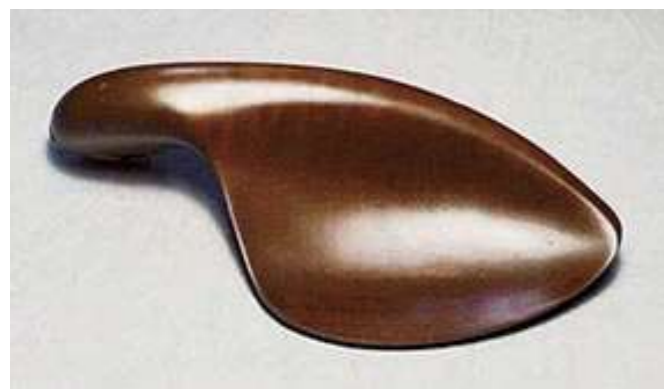

“Ruggeri” model 《Boxwood / Rosewood / Ebony》
- ルジェリ -